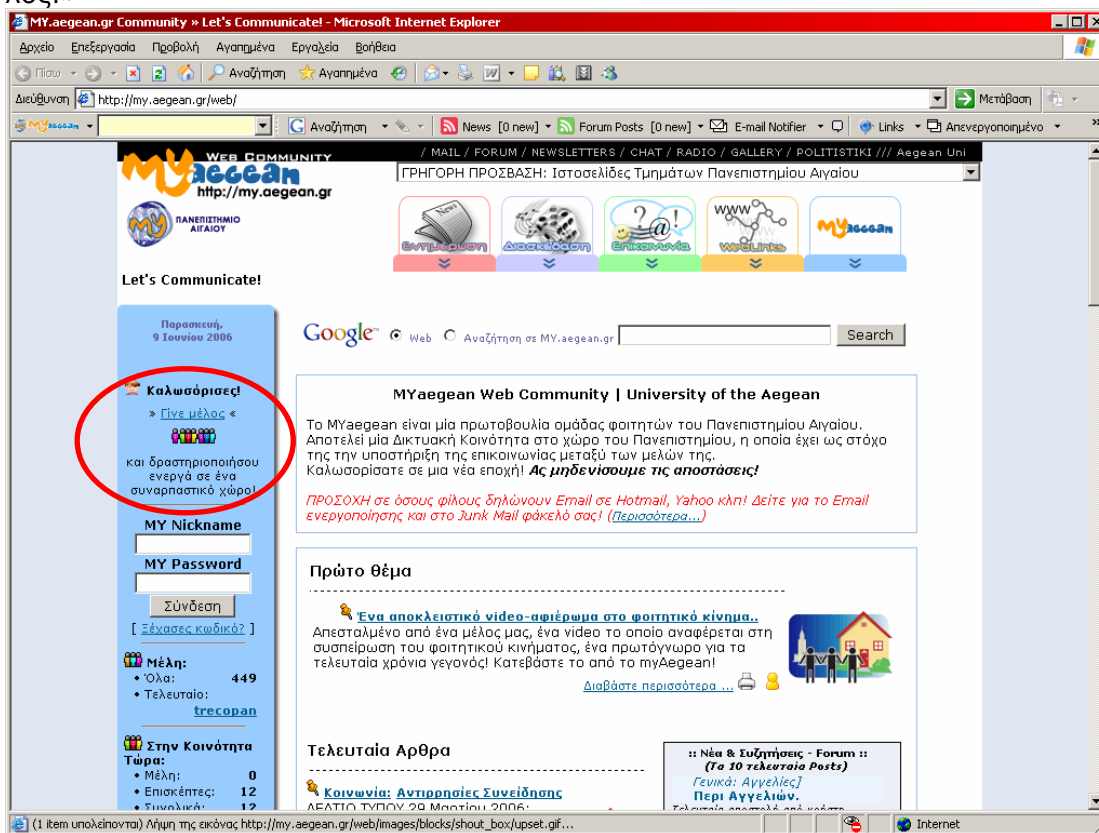

# Διαδικασία εγγραφής Νέου Μέλους στον ιστότοπο-κοινότητα του my.aegean.gr

**Βήμα 1.** Από την αρχική σελίδα, στην αριστερή στήλη, επιλέγεις «Γίνε Μέλος!»

**Βήμα 2.** Συμπληρώνεις τα στοιχεία σου και μια έγκυρη Email διεύθυνση, καθώς το σύστημα θα σου στείλει εκεί έπειτα το link ενεργοποίησης του λογαριασμού σου.